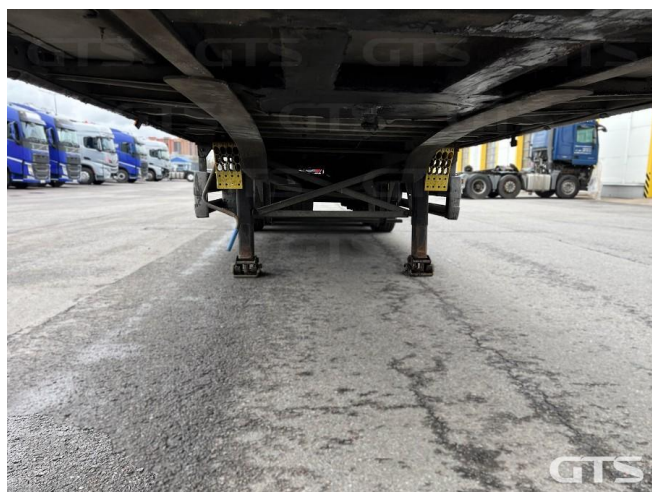

Шторный полуприцеп

## Основные характеристики

Длина: 13.6

Склад: Санкт-Петербург

Количество осей: 3

Марка осей: Schmitz

Тормоза: Дисковые

Задний портал: Ворота

Тип: Шторный