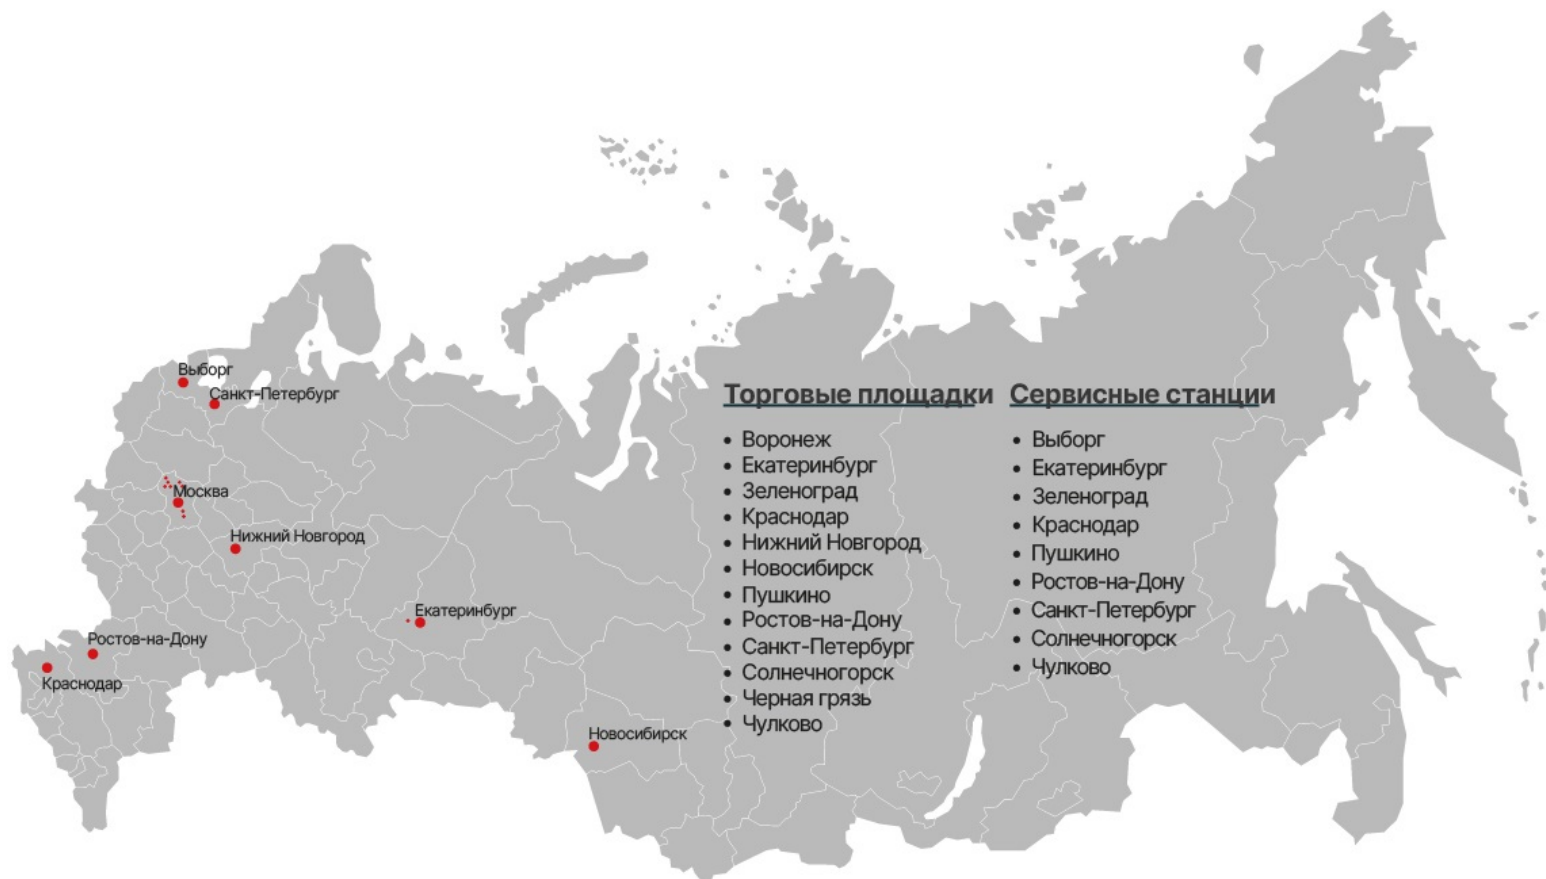

**> 2500** единиц постоянного ассортимента техники в наличии. У нас есть абсолютно ВСЕ!

**Торговые площадки** **Сервисные станции**

- Воронеж
- Екатеринбург
- Зеленоград
- Краснодар
- Нижний Новгород
- Новосибирск
- Пушкино
- Ростов-на-Дону
- Санкт-Петербург
- Солнечногорск
- Черная грязь
- Чулково